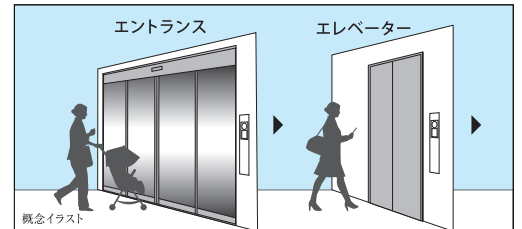

エントランスとエレベーターの2ヶ所に、顔認証によるセキュリティシステムを導入しました。両手が荷物でふさがっている時でもカギを取り出すことなく解錠できます。不特定多数の人が接触する集合玄関キーなどにも触れることなく非接触で入館できるため、感染症対策としても有効です。

Image Photo

概念イラスト

03 BELS

建築物省エネルギー性能表示制度

BELSは、建築物省エネルギー性能表示制度のことで第三者認証制度です。新築から既設まで、住宅の省エネ性能を星印の数で比較できます。「クレヴィアリグゼ西果嶋」は、4つ星のBELSを取得した省エネ対応マンション※です。